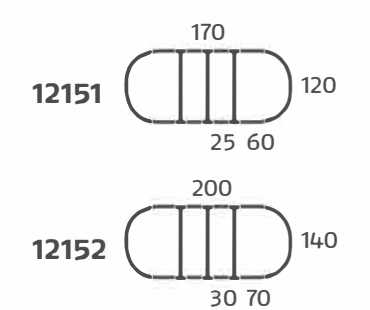

Mesa extendida

Mesa de comedor

REF. **12151** ~ 120 ∅ 78 ↓
1196 ptos.

REF. **12152** ~ 140 ∅ 78 ↓
1311 ptos.

Mesa extendida

Mesa de comedor

REF. **12191** ~ 250 ↔ 76 ↑ 110 ↘
1035 ptos.

REF. **12192** ~ 300 ↔ 76 ↑ 110 ↘
1150 ptos.