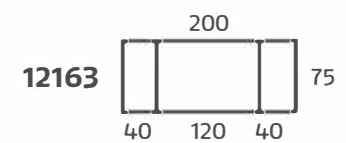

Mesa de comedor

REF. **12181** ~ 115 ↔ 78 ↓ 38 ↘
836 ptos.