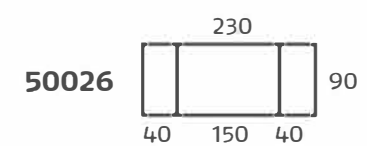

Mesa de comedor

REF. **50016** ~ 135 ↔ 76 | 135 ↗
546 pts. | Cristal 333 pts.

Mesa extensible

REF. **50025** ~ 130/200 ↔ 76 | 80 ↗
907 pts.

REF. **50026** ~ 150/230 ↔ 76 | 90 ↗
1106 pts.

Mesa extendida

Silla
REF. **50033** ~ 45 ↔ 85 | 48 ↗
145 ptos.

Silla
REF. **50032** ~ 47 ↔ 98 | 53 ↗
198 ptos.

Ver página 194

Silla
REF. **50031** ~ 47 ↔ 98 | 53 ↗
148 ptos.

Vitrina
REF. **50041** ~ 110 ↔ 190 | 42 ↗
1180 ptos. | Cristal 112 ptos.
REF. **50042** ~ 95 ↔ 190 | 42 ↗
1038 ptos. | Cristal 100 ptos.