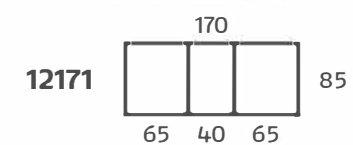

Mesa de comedor

REF. **12151** ~ 120 ∅ 78 ↓
1196 ptos.

REF. **12152** ~ 140 ∅ 78 ↓
1311 ptos.