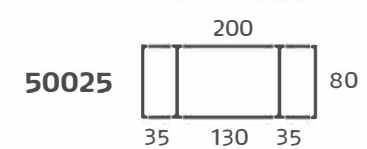

Mesa de comedor

REF. **50016** ~ 135 ↔ 76 | 135 ↗
546 pts. | Cristal 333 pts.

Mesa extensible

REF. **50025** ~ 130/200 ↔ 76 | 80 ↗
907 pts.

REF. **50026** ~ 150/230 ↔ 76 | 90 ↗
1106 pts.

Mesa extendida

Silla
REF. **50033** ~ 45 ↔ 85 | 48 ↗
145 ptos.

Silla
REF. **50032** ~ 47 ↔ 98 | 53 ↗
198 ptos.

Ver página 194

Silla
REF. **50031** ~ 47 ↔ 98 | 53 ↗
148 ptos.

Vitrina
REF. **50041** ~ 110 ↔ 190 | 42 ↗
1180 ptos. | Cristal 112 ptos.
REF. **50042** ~ 95 ↔ 190 | 42 ↗
1038 ptos. | Cristal 100 ptos.