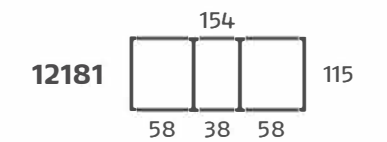

Mesa de comedor - Troncos

REF. **12521** ~ 150 ↔ 76 : 90 ✓
909 ptos.

REF. **12522** ~ 180 ↔ 76 : 100 ✓
920 ptos.

REF. **12523** ~ 200 ↔ 76 : 110 ✓
1058 ptos.

Clásico MESAS DE COMEDOR EXTENSIBLES

Mesa de comedor

REF. **12162** ~ 150 ↔ 79 ↓ 90 ↘
1139 ptos.

REF. **12163** ~ 120 ↔ 79 ↓ 75 ↘
1025 ptos.

Mesa extendida

Mesa de comedor

REF. **12181** ~ 115 ↔ 78 ↓ 38 ↘
836 ptos.

Mesa extendida

Mesa de comedor

REF. **12171** ~ 130 ↔ 75 ↓ 85 ↘
717 ptos.