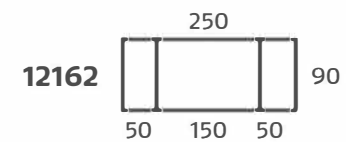

Mesa de comedor

REF. **12181** ~ 115 ↔ 78 ↓ 38 ↘
836 ptos.