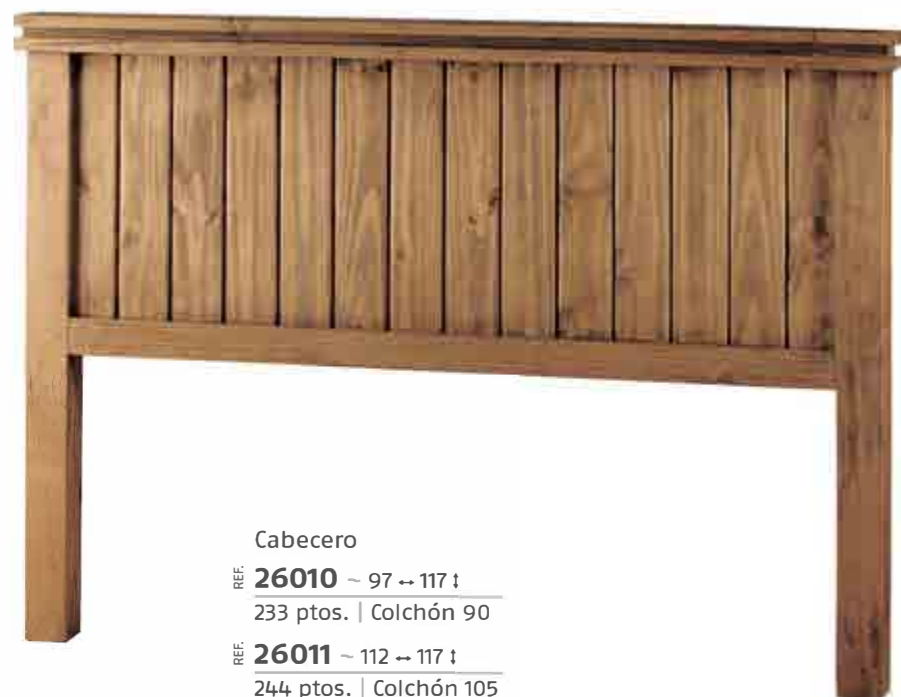

Cabecero
REF. **26010** ~ 97 → 117 †
233 ptos. | Colchón 90
REF. **26011** ~ 112 → 117 †
244 ptos. | Colchón 105
REF. **26012** ~ 142 → 117 †
268 ptos. | Colchón 135
REF. **26013** ~ 157 → 117 †
287 ptos. | Colchón 150